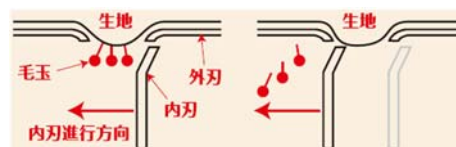

毛玉取り器「とるとるシリーズ」は、衣類の毛玉を手軽に除去できるシリーズとして2011年4月から2017年3月までの出荷累計で約360万台を突破し、多くのお客様からご好評をいただいている商品です。「毛玉取り器」カテゴリではメーカー販売シェア6年連続1位(※1)を獲得しております。

※1 2011年度~2016年度(4月~3月)メーカー別数量/金額シェア 全国有林家電量販店の販売実績集計 GfK ジャパン調べ

泉精器 毛玉取り器「とるとるシリーズ」のおすすめポイント

【POINT1】衣服を着たままでも毛玉カットOK! ※2

「care」モードは刃の回転方向と刃の角度を調節し、生地へのダメージを軽減しつつ、従来の切れ味を保つことができるようになりました。従来通り衣類を平らなところに置いて毛玉をカットするのはもちろん、服を着たままでも毛玉をカットできるようになりました。*特許取得中

※2 対象機種: KC-NB17/KC-NB37/KC-NW57/KC-NW77