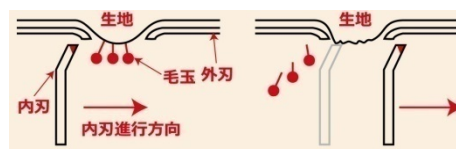

泉精器 毛玉取り器「とるとるシリーズ」のおすすめポイント

【POINT1】衣服を着たままでも毛玉カットOK! ※2

「care」モードは刃の回転方向と刃の角度を調節し、生地へのダメージを軽減しつつ、従来の切れ味を保つことができるようになりました。従来通り衣類を平らなところに置いて毛玉をカットするのはもちろん、服を着たままでも毛玉をカットできるようになりました。*特許取得中

※2 対象機種: KC-NB17/KC-NB37/KC-NW57/KC-NW77

【POINT2】おしゃれ着もOK! 用途に応じて選べる2モード※3

おしゃれ着などの繊細な衣類をいたわりながら毛玉カットする「care」モード(上記)の他に、シャープに毛玉を取る「normal」モードを搭載。用途に応じて使い分けができます。

※3 対象機種: KC-NB37/KC-NW77

【POINT3】 質感そのまま！「ふわふわガード」※4「生地保護リング」※5

「生地保護リング」は生地を保護し、毛足の長いニットの風合いを守ります。
「ふわふわガード」は『高・中・低』3段階の高さの切替えができ、衣類の毛足の長さに合わせて細やかな調整が可能です。