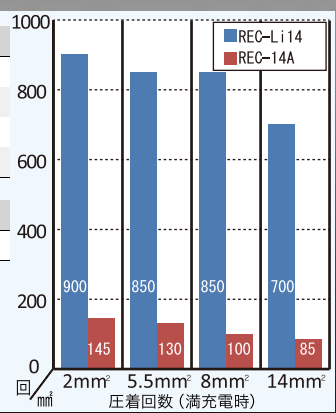

充電油圧式圧着工具

REC-Li14

継足し充電 OK

圧着回数大幅アップ!!

Li 14.4V

圧着

油圧

JIS C 9711

仕 様		標準セット	
品 名	REC-Li14	工具本体	REC-Li14
適 用	裸圧着端子・スリーブ	バッテリーパック	BP-14LN
範 囲	2.0~14	充 電 器	CH-25LNW
寸 法	335×305×75(mm)	ケ ー ス	W/Bケース
質 量	2.6kg	※各1在中	
公称出力	19.6kN	オプション	
型 番	REC-Li14	肩掛ベルト	SPD-1
標準価格		● JIS C 9711適合	
税込価格	213,150 円	● 耐久回数はJIS規格に規定する回数に合格しています	
本体価格	203,000円 消費税 10,150円		