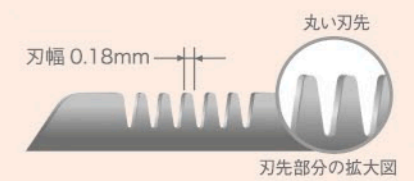

磨き

オープン価格 POS:45 43208 002996 (K) ブラック  
サイズ:16mm×18mm×157mm(キャップ装着時) 重さ:29g(乾電池含まず)  
セット内容:本体(ネイルファイル)/携帯便利な保護キャップ/お掃除用ブラシ  
※電池寿命:約50分

NEW MODEL

フェイス&マユ シェーバー  
BC1030

ペンシル感覚で持てるマユシェーバーが、視界を遮ることなくカットし狙い通りの眉メイク  
刃先の細かいフェイスシェーバーがうぶ毛を捕らえてカット  
冴える素肌 トーンアップ

新開発! マユシェーバー

ペンシルのように持てるから視界がクリア。  
見やすいから細かいところまでカット。

叶う! 肌のトーンアップ

細かい刃先でうぶ毛の捕らえが抜群。  
丸い刃先は肌あたりが優しく  
乾いた素肌でもすべるような使いこち。

便利! マユコームで高さ調整4段階

4段階(8mm・6mm・4mm・2mm)にマユ毛の  
高さを調整できるので、  
自然な長さ~描きやすい長さまで選べる。

簡単! 着脱ヘッド

フェイス用とマユ用が簡単に付替えてできる。

オープン価格 POS:45 43208 003016 (K) ブラック  
サイズ:16mm×18mm×157mm(キャップ装着時) 重さ:27g(乾電池含まず)  
セット内容:本体(フェイスシェーバー)/マユシェーバーヘッド/マユコーム(2個)/  
携帯便利な保護キャップ/お掃除用ブラシ  
電池寿命:約3ヶ月(週1回・1回約5分のご使用の場合)