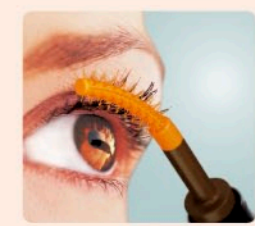

**機能説明マークの見方**

- 交流式
- 清潔水洗い設計  
 モックは簡単に水で洗い流せます。
- 乾電池式
- 水洗いできません
- フロート機能  
 肌の起伏に合わせてフロートします。

NEW MODEL

ホット アイラッシュカーラー  
BC1020

アイラインに沿って曲がるエラストマーブラシが  
まつ毛1本1本を捕らえてカールアップ  
まつ毛を温めて持ち上げ 冴える目元 長時間キープ

新開発! エラストマーブラシ

曲げてフィット  
アイラインにフィットする角度に  
曲げてキープ。  
いつでも思い通りの印象的な  
目元を演出。

ロールブラシ形状

放射状に伸びる  
新素材エラストマー(樹脂)ヘッドが  
まつ毛の1本1本を捕らえて  
理想の形状にカールアップ。

あたためて持ち上げるから、長時間キープ。  
新素材ブラシが熱から守り、デリケートな目元にも安心。  
マスカラ後の仕上げにも!  
※熱でマスカラが取れる場合があります。