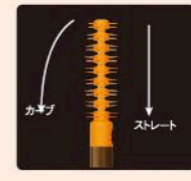

**機能説明マークの見方**

- 交流式
- 清潔水洗い設計  
 モックは簡単に水で洗い流せます。
- 乾電池式
- 水洗いできません
- フロート機能  
 肌の起伏に合わせてフロートします。

NEW MODEL

ホット アイラッシュカーラー  
BC1020

アイラインに沿って曲がるエラストマーブラシが  
まつ毛1本1本を捕らえてカールアップ  
まつ毛を温めて持ち上げ 冴える目元 長時間キープ

新開発! エラストマーブラシ

曲げてフィット  
アイラインにフィットする角度に  
曲げてキープ。  
いつでも思い通りの印象的な  
目元を演出。

ロールブラシ形状

放射状に伸びる  
新素材エラストマー(樹脂)ヘッドが  
まつ毛の1本1本を捕らえて  
理想の形状にカールアップ。

あたためて持ち上げるから、長時間キープ。  
新素材ブラシが熱から守り、デリケートな目元にも安心。  
マスカラ後の仕上げにも!  
※熱でマスカラが取れる場合があります。

新2WAY ブラシ!

片側はストレート形状、片側はカーブ形状なので選んで使えます。  
中心部のまつ毛を1本1本しっかりカール。  
目頭・目尻・下まつ毛などの短い毛も逃しません。

オープン価格 POS:45 43208 003009 (K) ブラック  
サイズ:16mm×18mm×157mm(キャップ装着時) 重さ:17g(乾電池含まず)  
セット内容:本体(ホット アイラッシュカーラー)/携帯便利な保護キャップ/お掃除用ブラシ  
電池寿命:約50分