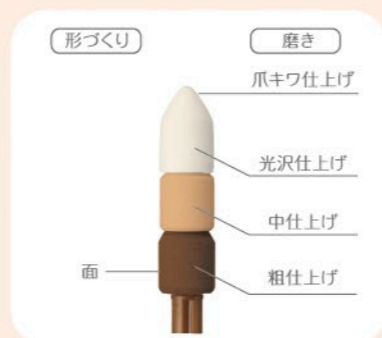

新2WAY ブラシ!

片側はストレート形状、片側はカーブ形状なので選んで使えます。  
中心部のまつ毛を1本1本しっかりカール。  
目頭・目尻・下まつ毛などの短い毛も逃しません。

オープン価格 POS:45 43208 003009 (K) ブラック  
サイズ:16mm×18mm×157mm(キャップ装着時) 重さ:17g(乾電池含まず)  
セット内容:本体(ホット アイラッシュカーラー)/携帯便利な保護キャップ/お掃除用ブラシ  
電池寿命:約50分

NEW MODEL

ネイルファイル(スタイラー&ポリッシャー)  
BC1010

キメの異なる3種のヤスリが1本になって回転し  
形づくりから光沢までムラなくスピーディー  
利き手の爪も繊細な仕上がり 冴える指先 ネイリストの技

新開発! ネイルファイルヘッド

キメの異なる3種のヤスリを部分に応じて使い分け。  
形づくりから光沢まで、繊細に、そしてスピーディーに。

形づくり

思い通りの形に爪を整える(面)

磨き

オープン価格 POS:45 43208 002996 (K) ブラック  
サイズ:16mm×18mm×157mm(キャップ装着時) 重さ:29g(乾電池含まず)  
セット内容:本体(ネイルファイル)/携帯便利な保護キャップ/お掃除用ブラシ  
※電池寿命:約50分

NEW MODEL

フェイス&マユ シェーバー  
BC1030

ペンシル感覚で持てるマユシェーバーが、視界を遮ることなくカットし狙い通りの眉メイク  
刃先の細かいフェイスシェーバーがうぶ毛を捕らえてカット  
冴える素肌 トーンアップ

新開発! マユシェーバー

ペンシルのように持てるから視界がクリア。  
見やすいから細かいところまでカット。

叶う! 肌のトーンアップ

細かい刃先でうぶ毛の捕らえが抜群。  
丸い刃先は肌あたりが優しく  
乾いた素肌でもすべるような使いこち。

便利! マユコームで高さ調整4段階

4段階(8mm・6mm・4mm・2mm)にマユ毛の  
高さを調整できるので、  
自然な長さ~描きやすい長さまで選べる。

簡単! 着脱ヘッド